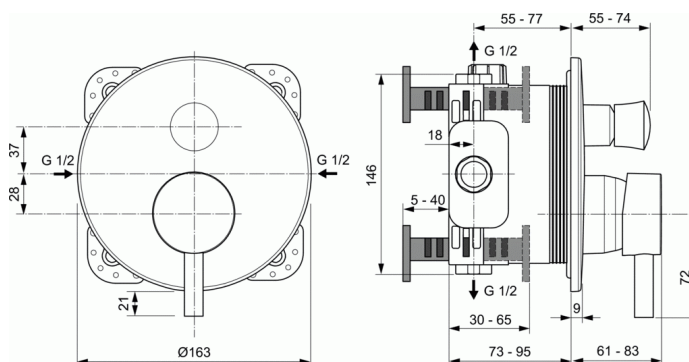

Cod produs A7389

CERALINE

Baterie ingropata pentru cada si dus

Baterie ingropata pentru cada si dus

Kit 2

Cartus 47 mm Click

Divertor automat

Maner metalic cu indicator pentru apa rece si calda

Excentrice cilindrice din plastic

In conformitate cu EN817

FINISAJ*

AA

XG

* AA = Crom, XG = Silk Black

NORME